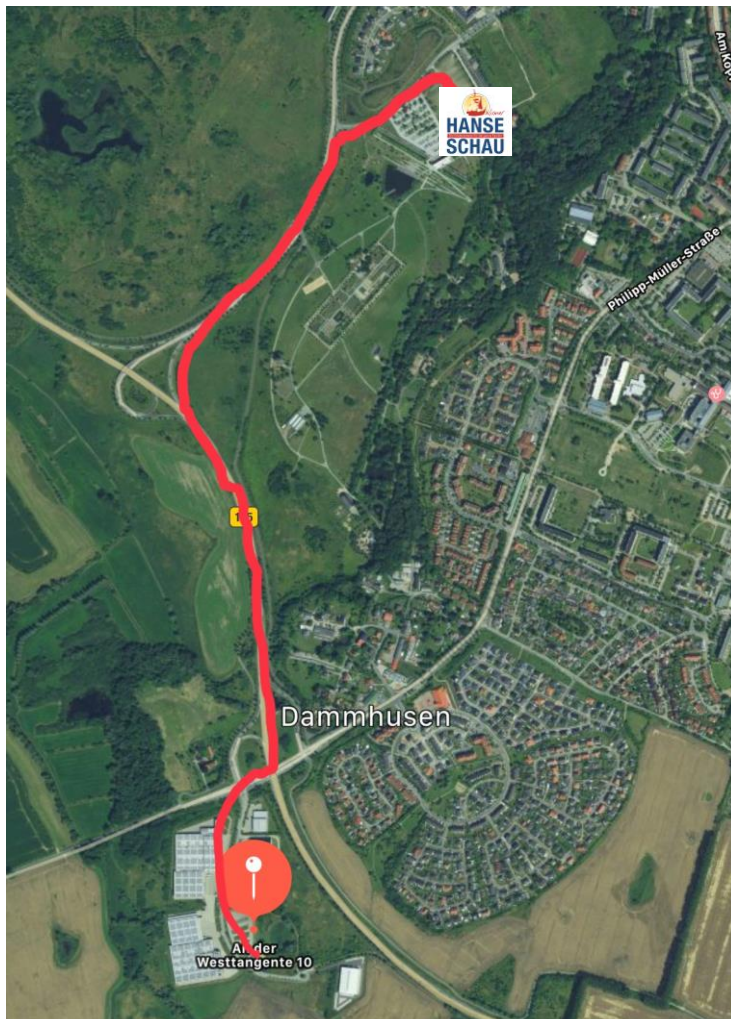

Anschrift

Festplatz Bürgerpark, 23966 Wismar

Mit dem Auto

Von der A 20 (Abfahrt Wismar-Mitte), der B 208 oder B 106 (von Schwerin) kommend: Folgen Sie im Kreisverkehr der B 106 Richtung Lübeck (Westtangente) bis zur 2. Ausfahrt Wismar-West. Folgen Sie der Straße „An der Lübschen Burg“ bis zum Ende und biegen Sie an der Kreuzung nach rechts ab. Danach biegen Sie in die nächste Straße wieder rechts Richtung Bürgerpark (Ausschilderung Tierpark) ab.

Aus Richtung Wismar kommend: Folgen Sie der B 105 Richtung Lübeck (Ausschilderung Tierpark/Bürgerpark).

Parken

An **allen Veranstaltungstagen** stehen Ihnen am Veranstaltungsgelände nur begrenzt Parkplätze zur Verfügung. Aus diesem Grund empfehlen wir Ihnen den Parkplatz im Gewerbegebiet Dammlhusen (An der Westtangente 10, 23966 Wismar) zu nutzen. Von der Westtangente aus folgen Sie bitte der Beschilderung. Anbei finden Sie zudem eine Anfahrtsskizze vom Veranstaltungsgelände zur Shuttleparkplatz, ansonsten folgen Sie bitte der Beschilderung. Von diesem Parkplatz aus pendeln alle 20 Minuten Shuttle-Busse zum Hanseschau-Gelände und wieder zurück.

Mit dem öffentlichen Nahverkehr

Mit dem NAHBUS Linie 1 und 2 erreichen Sie die Haneschau Wismar direkt an der Haltestelle "**Tierpark / Bürgerpark**".

Von den etwas häufiger bedienten Haltestellen "**Lübsche Burg**" (Linien 1, 2, 240, 241, 4, 400, 401, 5) sowie "**Wertstraße**" (Linien 1, 2, 240, 241, 4, 400, 401, 5) laufen Sie ca. 10 Minuten bis zum Eingang der Haneschau Wismar.